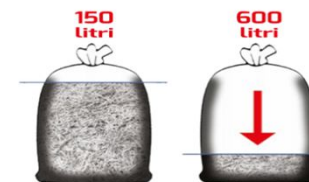

KOBRA® AF.2 COMPACTOR

KOBRA AF.2 Distruggidocumenti Automatico con Compattatore è il più innovativo e veloce distruggidocumenti automatico sul mercato. La sua incredibile velocità distruttiva di 37 fogli al minuto e il sistema di compattazione permettono una comoda e veloce distruzione di grandi quantità di fogli singoli A4.